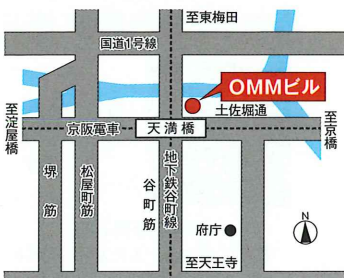

詳しくは **特設サイトをCHECK!**

事前エントリー
受付中!

(当日の入場がスムーズです)

子どもコーナーあり!

★お子さまがいらっしゃる方も★
★ゆっくり来場いただけます!★

アクセス
京阪電車「天満橋」駅東口
OsakaMetro谷町線「天満橋」駅
北改札口からOMM地下2階に連絡

社会福祉法人大阪府社会福祉協議会 大阪福祉人材支援センター

TEL 06-6762-9020 (平日9:00~17:00受付) 〒542-0065 大阪府中央区中寺1-1-54 大阪社会福祉指導センター3階 人材確保グループ